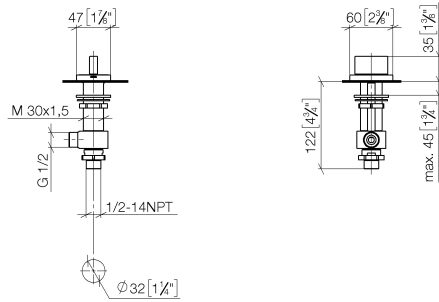

20 004 705

- hole diameter 32 mm
- rosette 60 x 47 mm
- with cold marking

	Brushed Champagne (22kt Gold)	20 004 705-46
	Chrome	20 004 705-00
	Brushed Platinum	20 004 705-06
	Dark Chrome	20 004 705-19
	Champagne (22kt Gold)	20 004 705-47
	Brushed Dark Platinum	20 004 705-99

20 004 705

mm [inches]

Flow rate chart

Certificates

IAPMO\_N-4976.

LGA\_28687.

IAPMO\_6397.

WRAS\_240202020.

### Spare parts list

No.	Item Number	Name	Quantity used	Delivery time
1	90 20 70 051 06-46	handle ( cold )	1	30
2	04 17 11 058 53 90	side panel	1	2
3	90 90 03 153 00 90	top	1	2
4	04 23 10 032 78 90	fixing set	1	2
5	04 17 11 023 10 90	distributor	1	2
6	90 23 30 040 00-46	threaded connector	1	-
Spare part can no longer be ordered, please order the replacement item				
7	09 30 11 059 90	disc	1	2
8	09 23 10 012 90	nut	1	2