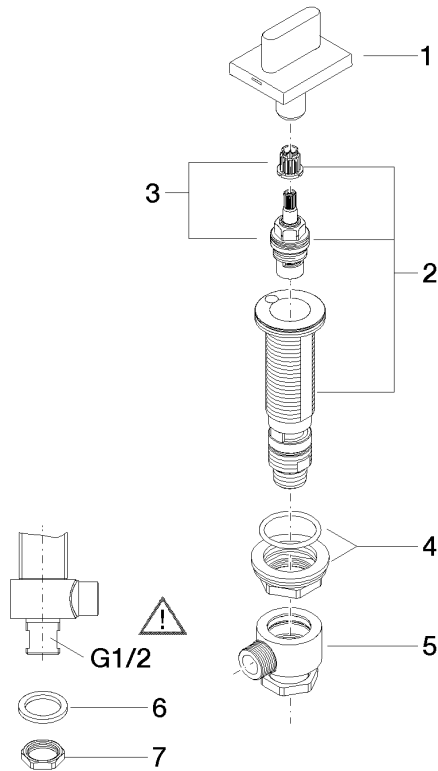

20 004 705

- hole diameter 32 mm
- rosette 60 x 47 mm
- with cold marking

	Brushed Champagne (22kt Gold)	20 004 705-46
	Chrome	20 004 705-00
	Brushed Platinum	20 004 705-06
	Dark Chrome	20 004 705-19
	Champagne (22kt Gold)	20 004 705-47
	Brushed Dark Platinum	20 004 705-99

20 004 705

mm [inches]

Flow rate chart

Certificates

IAPMO\_N-4976.

LGA\_28687.

IAPMO\_6397.

WRAS\_240202020.

### Spare parts list

No.	Item Number	Name	Quantity used	Delivery time
1	90 20 70 051 06-46	handle ( cold )	1	30
2	04 17 11 058 53 90	side panel	1	2
3	90 90 03 153 00 90	top	1	2
4	04 23 10 032 78 90	fixing set	1	2
5	04 17 11 023 10 90	distributor	1	2
6	90 23 30 040 00-46	threaded connector	1	-
Spare part can no longer be ordered, please order the replacement item				
7	09 30 11 059 90	disc	1	2
8	09 23 10 012 90	nut	1	2